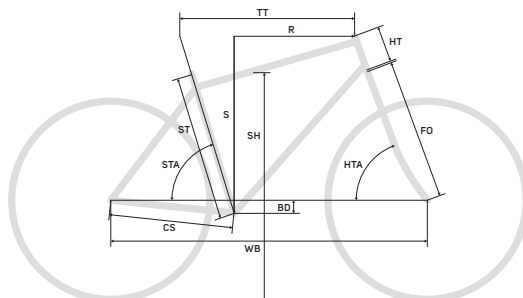

BIG.NINE XT-EDITION

ART.NR.: 810138

FARBE: ANTHRACITE (BLACK)

RAHMENGRÖSSEN: S-M-L-XL-XXL

- X-TAPER HEADTUBE
- SMOOTH WELDING
- INTERNAL CABLE ROUTING
- DOWN TUBE EXIT
- RACELITE 61 ALUMINIUM
- TECHNO FORMING SYSTEM
- F-MOUNT
- K-MOUNT
- C-MOUNT

Spezifikationen

GÄNGE	12 Gänge	FELGE	ALUMINIUM; MERIDA EXPERT CC; 22.8 IWR; Tubeless ready (tubeless tape and valves not included)
RAHMEN	BIG.NINE TFS III; MAT aluminum; 29 WHS; 135x9 AST; BSA BBR; Smooth welding	REIFEN	V: Maxxis Ikon; 29x2.2"; wire H: Maxxis Ikon; 29x2.2"; wire
GABEL	Manitou Markhor Comp; Air; 100 STR; Tapered; Remote lockout; 51mm fork offset	NABE V	Shimano MT400-B; 110x15 WHF; 32 SPH; Centerlock
SCHALTWERK	Shimano XT M8100 Shadow+	NABE H	Shimano MT401; 135x9 WHR; 32 SPH; Centerlock
SCHALTHABEL	Shimano XT	SATTELSTÜTZE	MERIDA COMP CC; MAT aluminium; 30.9 DSP; 0 SSB
BREMSEN	V: Shimano XT; 2 piston H: Shimano XT; 2 piston	SATTEL	MERIDA COMP CC
KURBELSATZ	Shimano XT; 32 ATC		
KASSETTE	Shimano Deore M6100; 10-51 ATC; 12 GER		
KETTE	KMC X12		

Geometrie

BIG.NINE TFS III					
FS	S	M	L	XL	XXL
TS	29"	29"	29"	29"	29"
ST	370	430	470	510	560
TT	570	590	610	630	650
CS	440	440	440	440	440
HTA	70	70	70	70	70
STA	73	73	73	73	73
BD	60	60	60	60	60
HT	100	115	130	145	160
FL	506	506	506	506	506
R	382	398	414	429	445
S	614	628	642	656	670
WB	1069	1090	1110	1131	1152
SH	679	727	763	800	843